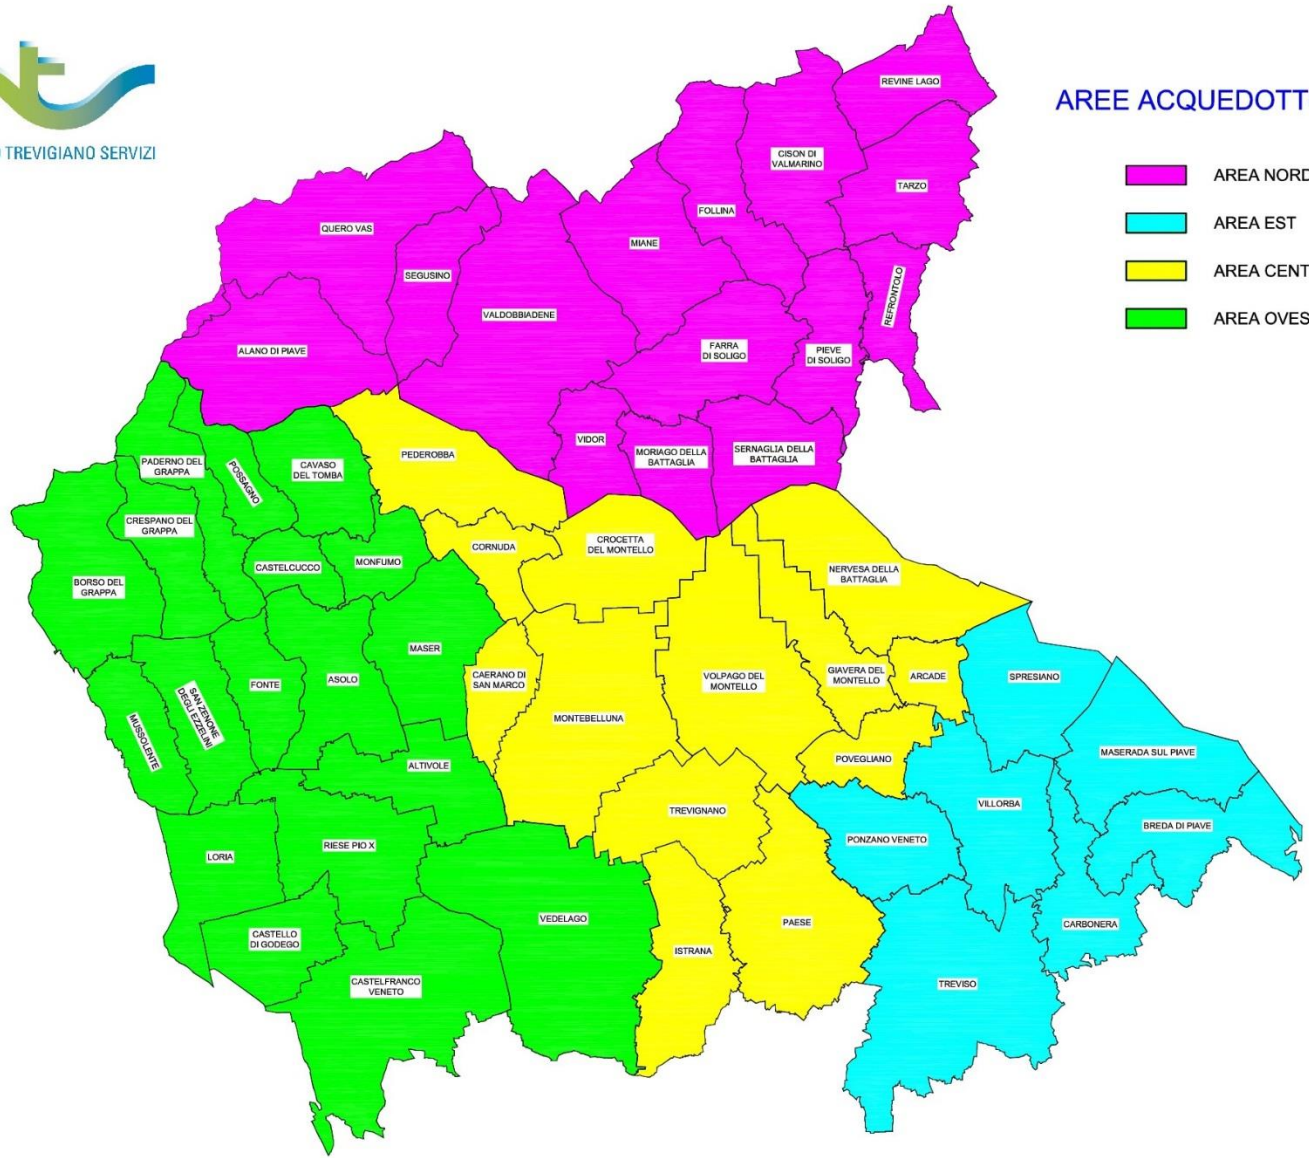

Sedi collocate sul territorio gestito

Sede	n. minimo esercizi richiesti *
Montebelluna (TV), via Schiavonesca Priula 86	12
Treviso, via Lanceri di Novara 44	15
Riese Pio X in via Callalta 14/b	5
Carbonera (TV) in via A. Gentilin, 44	3

*gli esercizi richiesti nei comuni che ospitano le sedi principali non devono essere inclusi anche nel conteggio degli esercizi convenzionati delle quattro aree geografiche.

Gli esercizi della rete dedicata devono essere compresi nel territorio comunale. La cartina sotto riportata evidenzia la suddivisione territoriale dei Comuni gestiti.